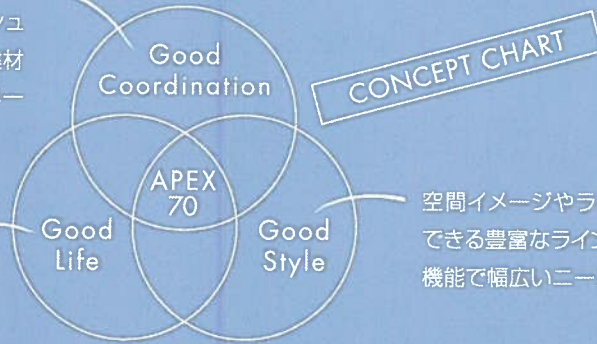

19

Good インテリア性 Coordination

21 カラーバリエーション

23 インテリアコーディネート

25 インテリア建材

27 ユニバーサルデザイン

ネーミングの由来

APEXアペックスは、
●A (アルミ)
●P (プラスチック/樹脂)
●PE (ペアガラス)
●X (複合・相乗効果)
からなる造語です。

また英語でAPEXは、「頂上の、最上の」
などの意味を持ちます。

色々な部屋のイメージに合わせる事ができる豊富なカラーとスタイリッシュなインテリア性。また、インテリア建材との組合せなどで多彩なコーディネートをかなえます。

想定されるさまざまな環境の変化に対応し、いつでも快適な住まいを実現します。

空間イメージやライフスタイルに対応できる豊富なラインナップと、充実した機能で幅広いニーズにお応えします。

29