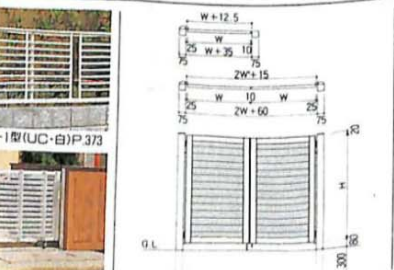

## ワーク.....608

適応錠前

受注生産品

納期、その他詳細は、当社支店・営業所までお問い合わせください。

【受注生産品】 MW-2 セット価格表 (白)

仕様セット (W)	仕様	標準セット (W)	仕様セット (W)
197,700	0710 600x1000	112,200	184,600
198,900	0718 700x1000	117,200	178,200
192,200	0612 600x1200	112,200	178,200
194,600	0612 600x1200	112,200	178,200
197,000	0612 700x1200	112,200	178,200
199,400	0612 800x1200	112,200	178,200

●セット価格  
 □ローゼット門柱の場合、扉前NLC-11、門柱MFA-75にて算出。  
 ●扉前NLC-11の場合、扉前NLW-01、門柱MFA-75、扉付け金具NK-3にて算出。  
 ●折り返しの価格は「規格表」P.53参照。  
 ※受注生産品は、納期をご確認ください。

セット価格の算出方法や折り扉についてのページを記載しています。

商品カラー、材質を記載しています。

納まり図 (扉尺1/50) (0712の場合) 単位: mm